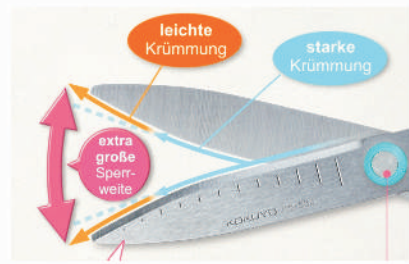

gebogene Klinge
im Haushalt
beim Basteln

für Karton

nichthaftend