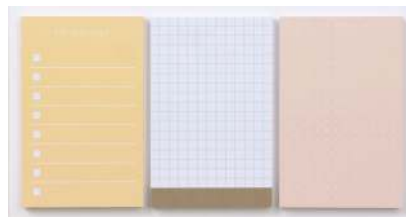

Die EMILY - Sticky Notes sind weit mehr als gewöhnliche Haftnotizen. Sie überzeugen mit dem von Japan gewohnten hochwertigen Papier und zuverlässiger Klebekraft. Aufgeklappt stehen sie stabil auf dem Tisch, zusammengefaltet passen sie in jede Tasche. Die Sets sind in drei Varianten mit verschiedenen Formaten erhältlich und bieten somit für jede Arbeitsweise die passende Lösung. Sie sind also nicht nur ein wertvoller Organisationshelfer, sondern mit ihren Farben auch noch optisch ein Hingucker!

**Assort**

- Enthält: 90 Blatt (3 Designs mit je 30 Blatt)
- Maße (BxTxH): 150 x 80 x 5 mm
- Blattmaße 70 x 70 mm, 70 x 22 mm, 70 x 46 mm

**Memo**

- Enthält: 90 Blatt (3 Designs mit je 30 Blatt)
- Maße (BxTxH): 150 x 80 x 5 mm
- Blattmaße 45 x 70 mm

**Schedule**

- Enthält: 60 Blatt (2 Designs mit je 30 Blatt)
- Maße (BxTxH): 150 x 80 x 5 mm
- Blattmaße 93 x 70 mm, 45 x 70 mm

43005 Assort 01 Sand

42923 Memo 01 Sand

42947 Schedule 01 Sand

42916 Assort 02 Pastelblau