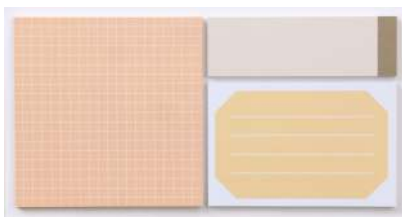

Die EMILY - Sticky Notes sind weit mehr als gewöhnliche Haftnotizen. Sie überzeugen mit dem von Japan gewohnten hochwertigen Papier und zuverlässiger Klebekraft. Aufgeklappt stehen sie stabil auf dem Tisch, zusammengefaltet passen sie in jede Tasche. Die Sets sind in drei Varianten mit verschiedenen Formaten erhältlich und bieten somit für jede Arbeitsweise die passende Lösung. Sie sind also nicht nur ein wertvoller Organisationshelfer, sondern mit ihren Farben auch noch optisch ein Hingucker!

**Assort**

- Enthält: 90 Blatt (3 Designs mit je 30 Blatt)
- Maße (BxTxH): 150 x 80 x 5 mm
- Blattmaße 70 x 70 mm, 70 x 22 mm, 70 x 46 mm

**Memo**

- Enthält: 90 Blatt (3 Designs mit je 30 Blatt)
- Maße (BxTxH): 150 x 80 x 5 mm
- Blattmaße 45 x 70 mm

**Schedule**

- Enthält: 60 Blatt (2 Designs mit je 30 Blatt)
- Maße (BxTxH): 150 x 80 x 5 mm
- Blattmaße 93 x 70 mm, 45 x 70 mm

43005 Assort 01 Sand

42923 Memo 01 Sand

42947 Schedule 01 Sand

42916 Assort 02 Pastelblau