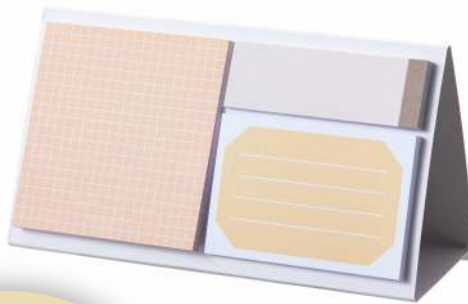

**EMILY**  
**Federmäppchen**  
**Flat Pencase**

**16,95 €** (CHF 24,90)  
(unverb. Preisempfehlung)  
VE 2 je Farbe

**NEU 5/2026**

Das EMILY - Federmäppchen aus Japan verbindet modernes Design mit durchdachter Funktionalität. Es bietet ausreichend Platz für Lieblingsstifte und verfügt über ein separates Fach für EC- oder Visitenkarten. Der integrierte Karabiner ermöglicht zudem eine einfache Befestigung an Taschen. Die Oberseite besteht aus halbtransparentem Mesh und erlaubt einen Blick auf den Inhalt, während die flache Unterseite aus weichem Kunstleder ein bequemes Tragen zusammen mit Unterlagen erlaubt. Dank seines schlanken Formats ist es äußerst platzsparend und überzeugt zugleich durch hohe Stabilität und Qualität. In dezenten Farben gehalten, ist es nicht nur ein praktischer, sondern auch ein stilvoller Begleiter für jeden Tag.

**Produktdetails:**

- Material: Nylon Netz, Polyester, PU, Messing (Karabiner)
- Kapazität: 5-6 Stifte, ca. 3 Karten
- Maße (BxTxH): 17,5 x 6,6 x 1,5 cm

**Leerdisplay**

- 43029 Acryldisplay für 8 Emily Flat Pen Cases
- Maße (BxHxT): 27 x 10 x 27 cm

42961 Schwarz

42978 Pink

42985 Blue Grey

42992 Beige

43029 Leerdisplay

**EMILY**  
**Haftnotizen**  
**Sticky Notes**

**7,99 €** (CHF 12,50)  
(unverb. Preisempfehlung)  
VE 5 je Motiv

NEU 5/2026

Die EMILY - Sticky Notes sind weit mehr als gewöhnliche Haftnotizen. Sie überzeugen mit dem von Japan gewohnten hochwertigen Papier und zuverlässiger Klebekraft. Aufgeklappt stehen sie stabil auf dem Tisch, zusammengefaltet passen sie in jede Tasche. Die Sets sind in drei Varianten mit verschiedenen Formaten erhältlich und bieten somit für jede Arbeitsweise die passende Lösung. Sie sind also nicht nur ein wertvoller Organisationshelfer, sondern mit ihren Farben auch noch optisch ein Hingucker!